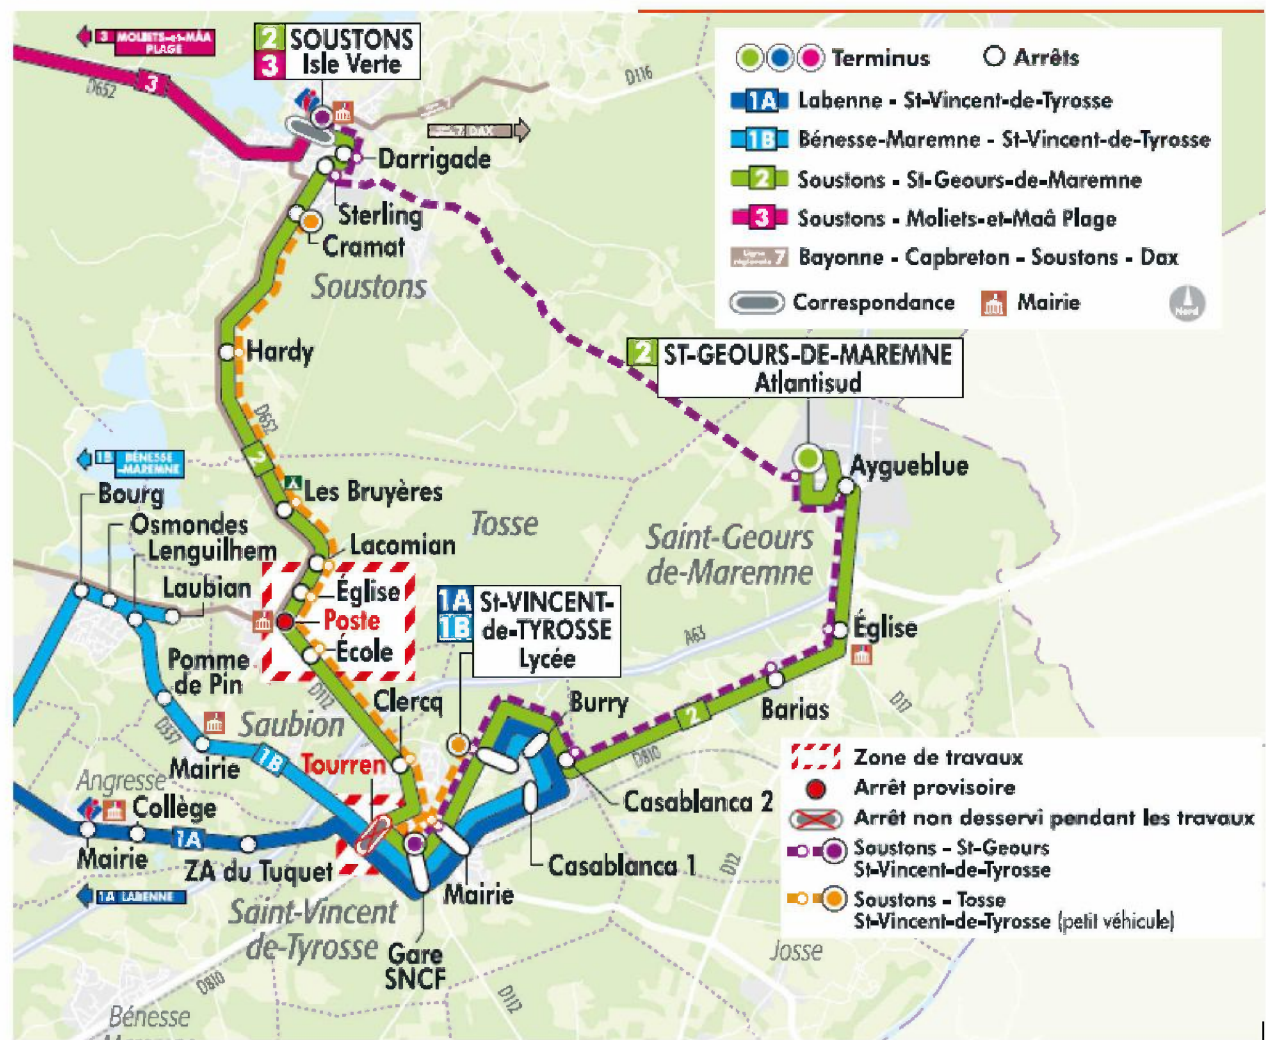

	Du 03/01 au 27/05	Du 30/05 au 07/07	Du 30/05 au 07/07				Samedi		
MOLIETS-ET-MAÂ - Office de Tourisme	-	-	7:35	9:20	13:35	18:15	9:20	13:35	18:00
MOLIETS-ET-MAÂ - Route de Messanges	-	-	7:36	9:21	13:36	18:16	9:21	13:36	18:01
MESSANGES - Bourg	-	-	7:40	9:25	13:40	18:20	9:25	13:40	18:05
MESSANGES - ZA Pey de l'Ancre	-	-	7:43	9:28	13:43	18:23	9:28	13:43	18:08
VIEUX-BOUCAU - Église	6:50	6:50	7:45	9:30	13:45	18:25	9:30	13:45	18:10
SOUSTONS - Pinsolle	6:52	6:52	7:47	9:32	13:47	18:27	9:32	13:47	18:12
SOUSTONS - Aïrial	6:57	6:57	7:52	9:37	13:52	18:32	9:37	13:52	18:17
SOUSTONS - Pechique	6:59	6:59	7:54	9:39	13:54	18:34	9:39	13:54	18:19
SOUSTONS - Darrigade	7:01	Non desservi	7:56	9:41	13:56	18:36	9:41	13:56	18:21
SOUSTONS - Isle Verte 2 7	7:04	7:04	7:59	9:44	13:59	18:39	9:44	13:59	18:24

Départ de SOUSTONS - Isle Verte* à destination de :

DAX (cars Région ligne 7)	7:10	7:10	8:10	10:09	14:18	19:05	9:57	14:17	18:52
BAYONNE (cars Région ligne 7)	7:05	7:05	8:25		14:25			14:25	
S'-VINCENT-DE-TYROSSE / S'-GEOURS-DE-MAREMNE (bus YÉGO ligne 2)	7:06	7:06	8:12	10:30 Période Scolaire 10:15 Période Vacances	14:00 Période Scolaire 14:30 Période Vacances		10:30	14:30	18:30

  Les services YÉGO sont accessibles aux personnes à mobilité réduite et en fauteuil roulant (dans la limite d'une place disponible par véhicule).

Ligne YEGO 2 du 14 février 2022 au 25 mars 2022 (1^{ère} fiche horaire période travaux/ déviation Tosse)