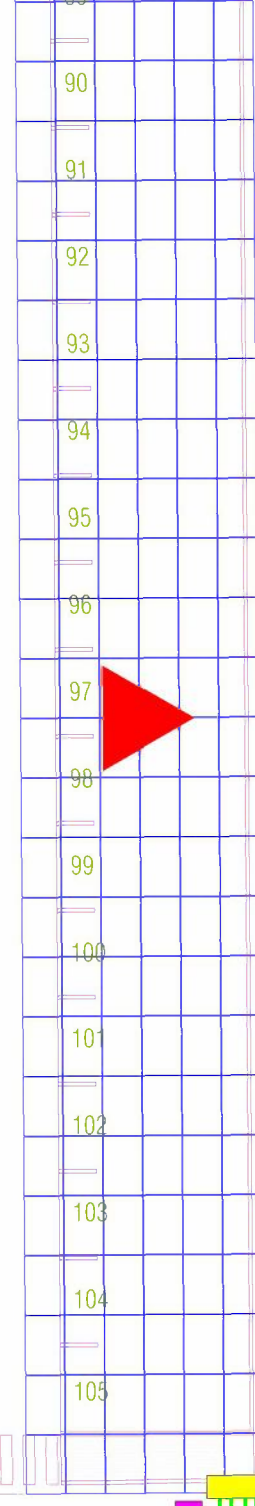

stationnement personnel 105 places

Bet

6,28m

12,58m

12,58m

01

02

03

04

05

06

07

08

09

39,46m

39,46m

41,03m

-  Raccordement onduleurs / Tableau divisionnaire (d.90)
-  Raccordement Tableau divisionnaire / Tarif Jaune (d.200)
-  Arrivée alimentation éclairage sous ombrières (d.110)
-  Fourreaux PVC d. 40 communication (récupération d'informations de production des onduleurs)
-  Chambres de tirage (dim. 140*63,5*666)
-  Tableau divisionnaire

Vers armoire PDL

allée des Camélias