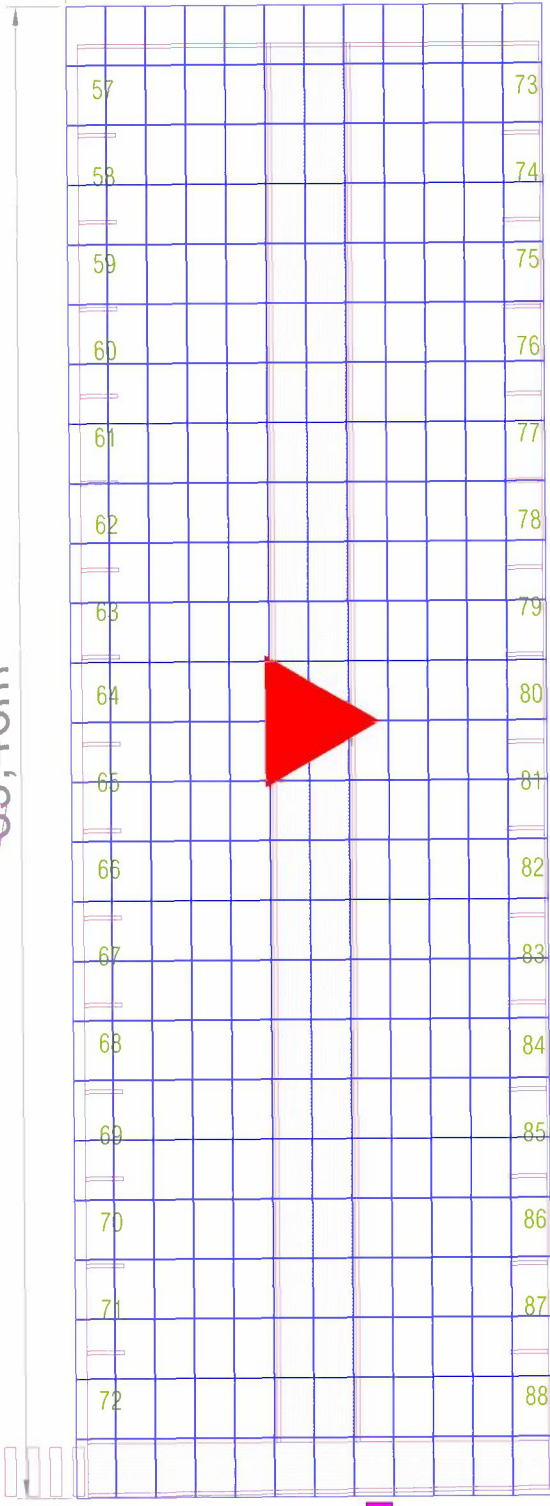

stationnement personnel 105 places

Bet

6,28m

12,58m

12,58m

01

02

03

04

05

06

07

08

09

39,46m

39,46m

41,03m

-  Raccordement onduleurs / Tableau divisionnaire (d.90)
-  Raccordement Tableau divisionnaire / Tarif Jaune (d.200)
-  Arrivée alimentation éclairage sous ombrières (d.110)
-  Fourreaux PVC d. 40 communication (récupération d'informations de production des onduleurs)
-  Chambres de tirage (dim. 140*63,5*666)
-  Tableau divisionnaire